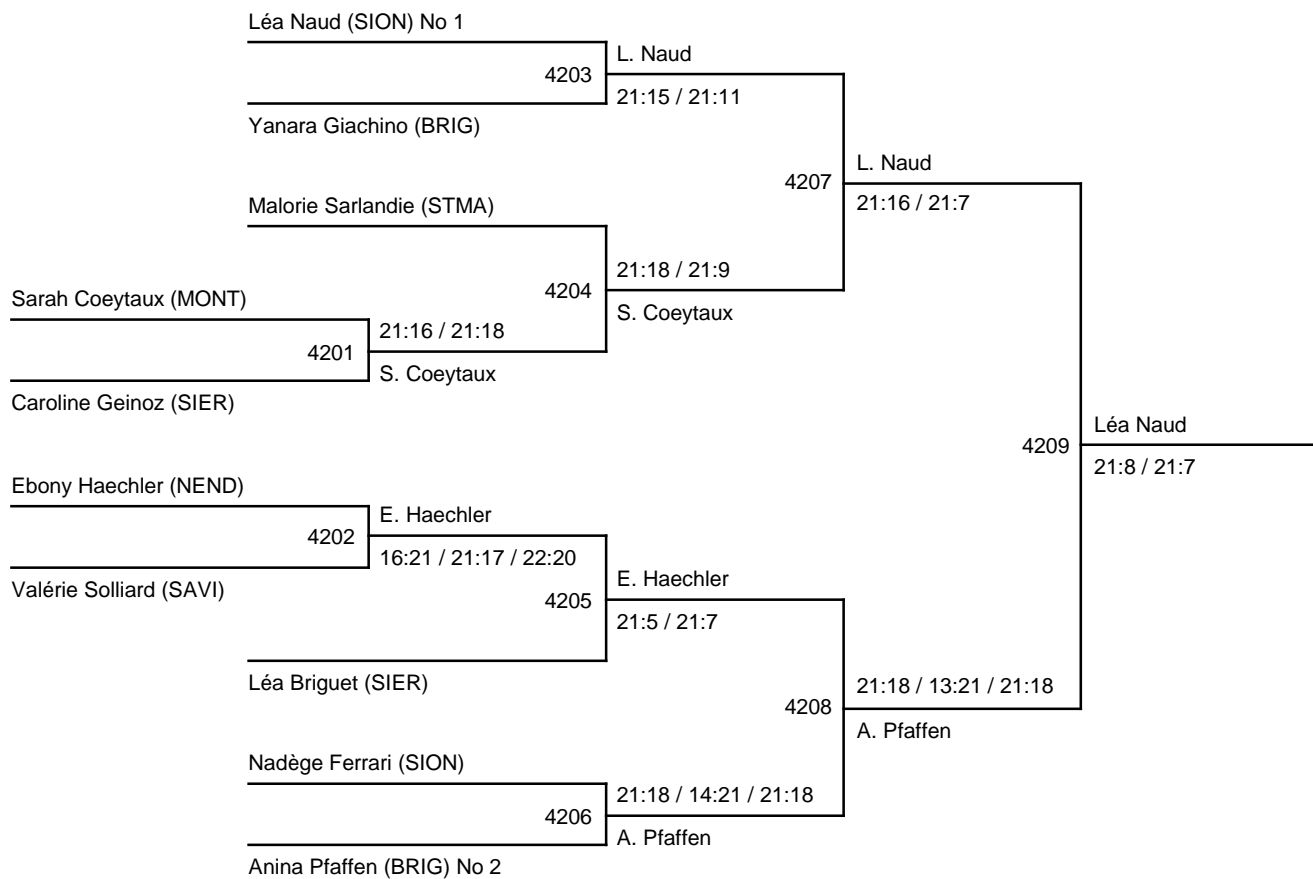

Simple-dames D - Finale