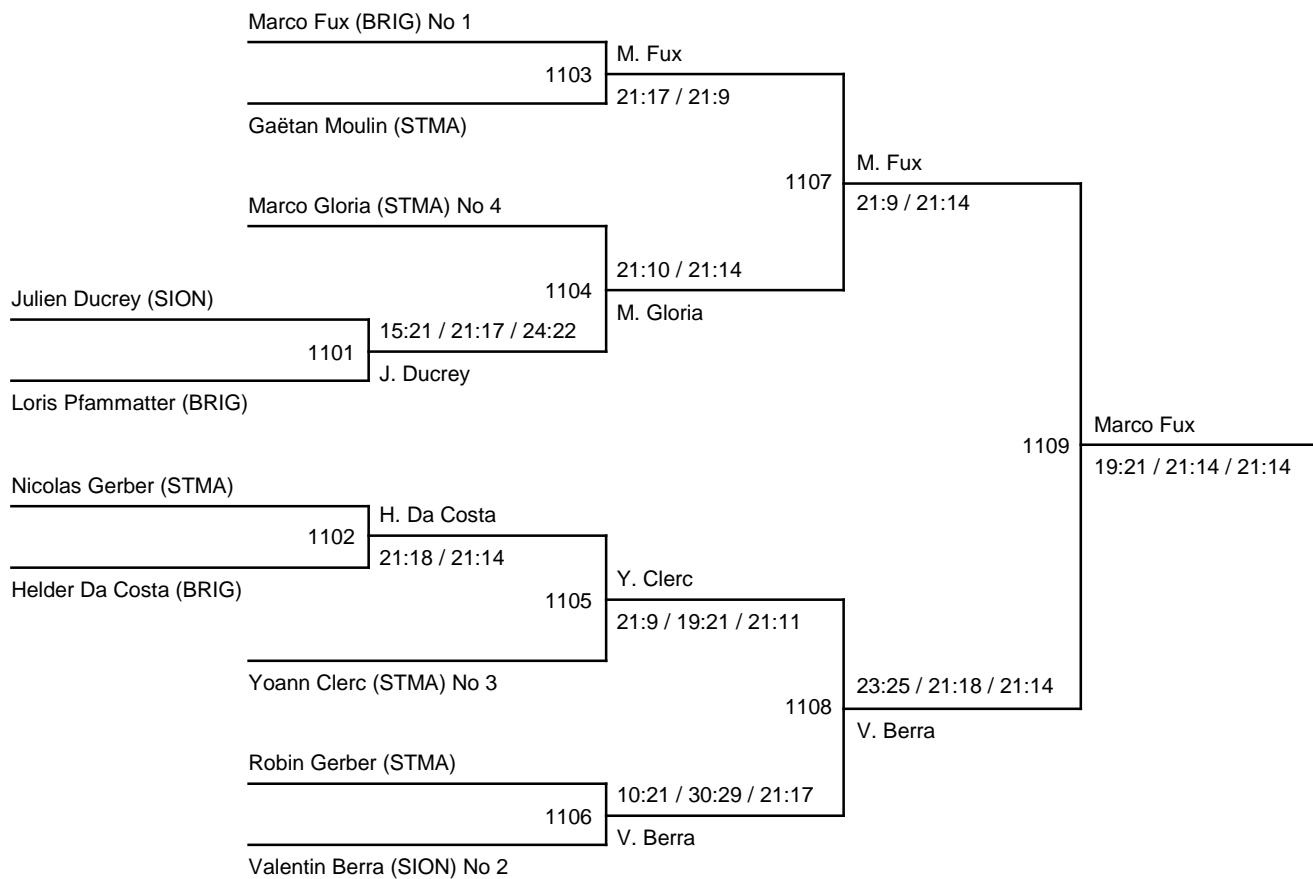

Simple-messieurs A - Finale

Simple-messieurs A - Classement

Classement	Nom	Club
1	Marco Fux	BC Olympica-Brig
2	Valentin Berra	BC Sion
3	Marco Gloria	BC St-Maurice
3	Yoann Clerc	BC St-Maurice
5	Robin Gerber	BC St-Maurice
5	Julien Ducrey	BC Sion
5	Helder Da Costa	BC Olympica-Brig
5	Gaëtan Moulin	BC St-Maurice
9	Nicolas Gerber	BC St-Maurice
9	Loris Pfammatter	BC Olympica-Brig