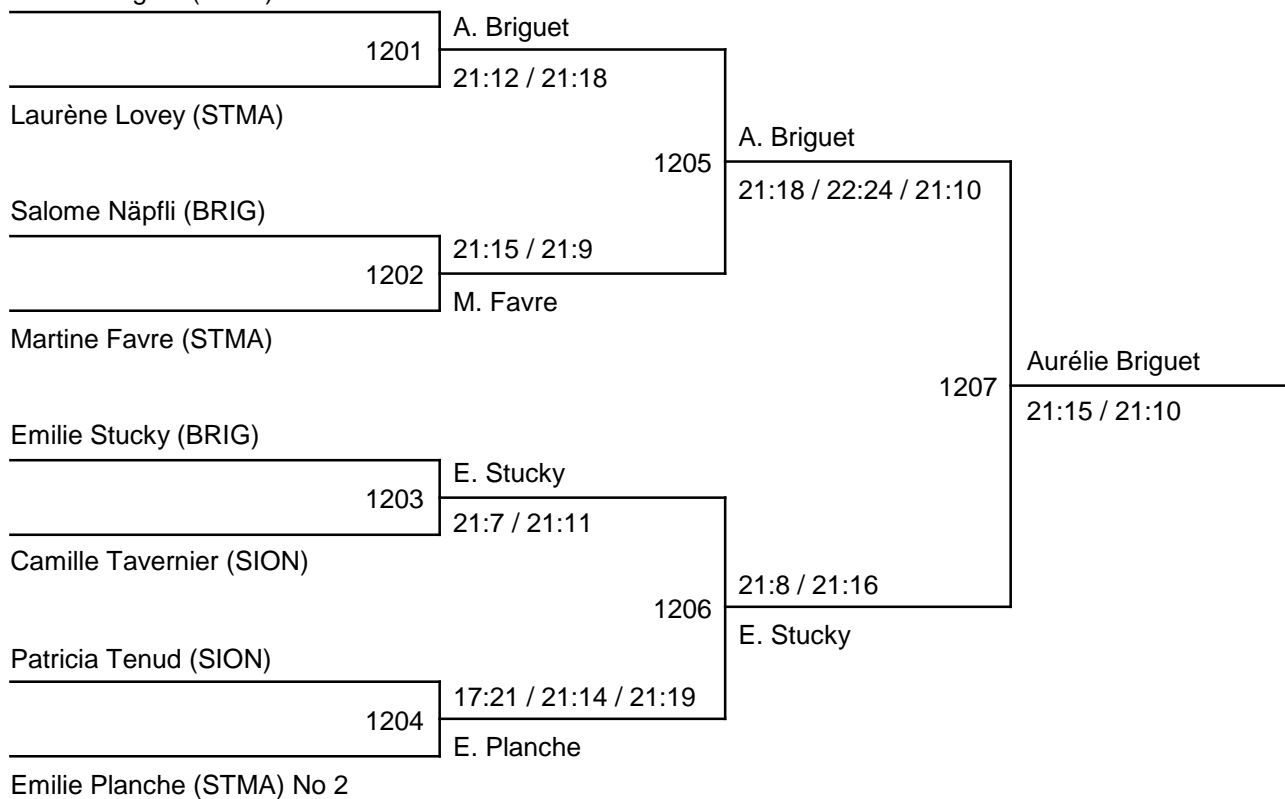

Simple-dames AB - Finale

Aurélie Briguet (SION) No 1